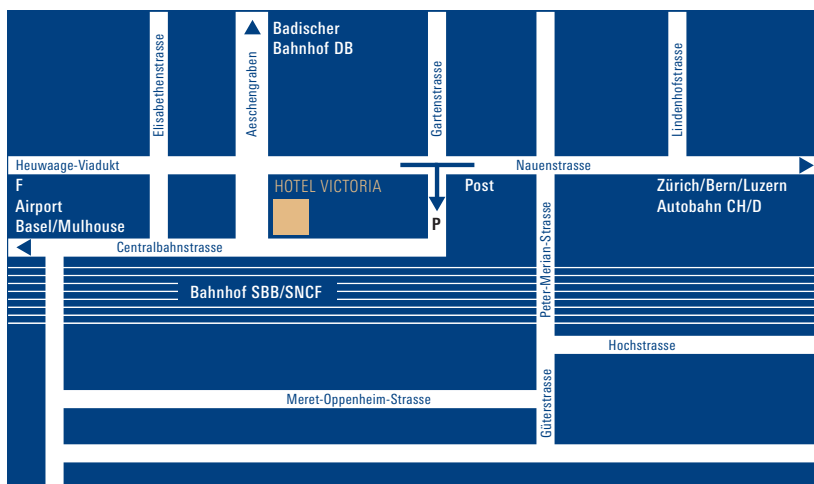

ANFAHRT

Mit der Bahn:

Vom Bahnhof SBB und SNCF sind es nur ein paar Schritte.
Vom Badischen Bahnhof führt die Tramlinie 2 direkt vor die Hoteltüre.

Mit dem Auto:

Autobahnausfahrt Nr. 5 Basel City, Richtung Bahnhof SBB.
Parkplätze in der hoteleigenen Tiefgarage.
Einfahrt durch das CENTRALBAHNPARKING.

Mit dem Flugzeug:

Air Terminal gegenüber. Ein Bus bringt Sie im Halbstundentakt und in
20 Minuten vom und zum Flughafen.

Centralbahnparking:

www.parkleitsystem-basel.ch